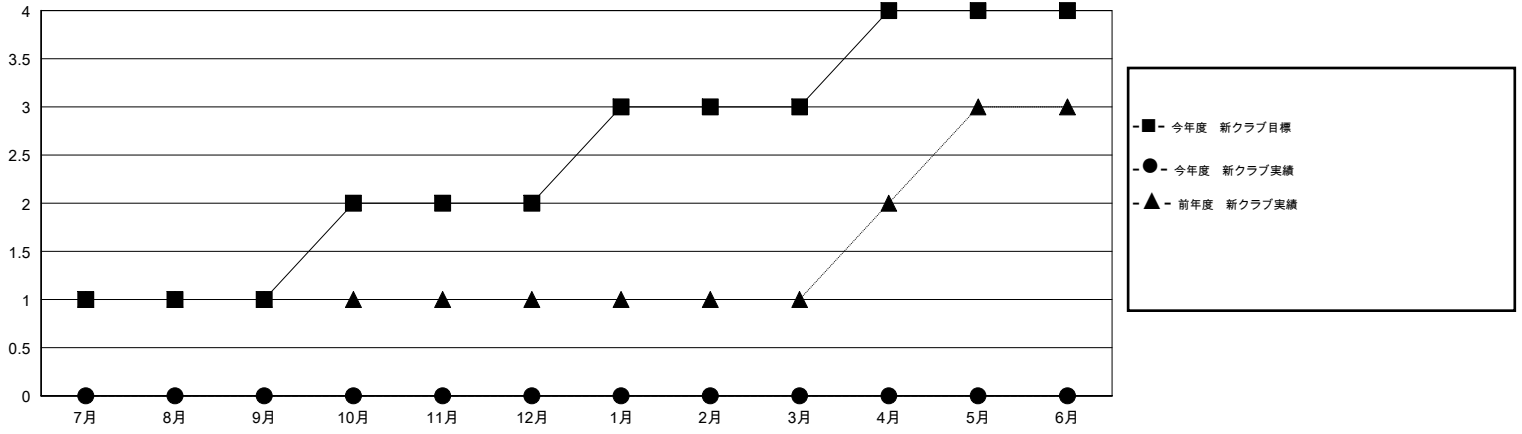

MONTHLY MEMBERSHIP PROGRESS REPORT

District 330 B

Results as of: 5/31/2016

GMT: Masayuki Kaneko

地域 JAPAN

GMT会則地域 5-Jap

クラブ				
結果 : 2015-2016				
四半期	新クラブ目標	新クラブ	解散クラブ	純増 / 減
7月/8月/9月	1	0	0	0
10月/11月/12月	1	0	0	0
1月/2月/3月	1	0	0	0
4月/5月/6月	1	0	0	0

名				
結果 : 2015-2016				
四半期	新会員目標	チャーターメン バー / 新会員	退会者	純増 / 減
7月/8月/9月	225	184	63	121
10月/11月/12月	170	41	102	-61
1月/2月/3月	170	60	70	-10
4月/5月/6月	120	17	90	-73

新クラブ目標及び実績累計

会員目標及び実績累計

解散クラブ: 0	117 CLUBS OF 166 一名以上の新会員を登録	男女別
		男性 3,952 (83.03%)
		女性 808 (16.97%)
退会者	健康診断データはこちら	家族会員 1,043
物故会員 35		世帯主 476
クラブ解散 0		世帯主以外 567
その他 290		
合計 325		