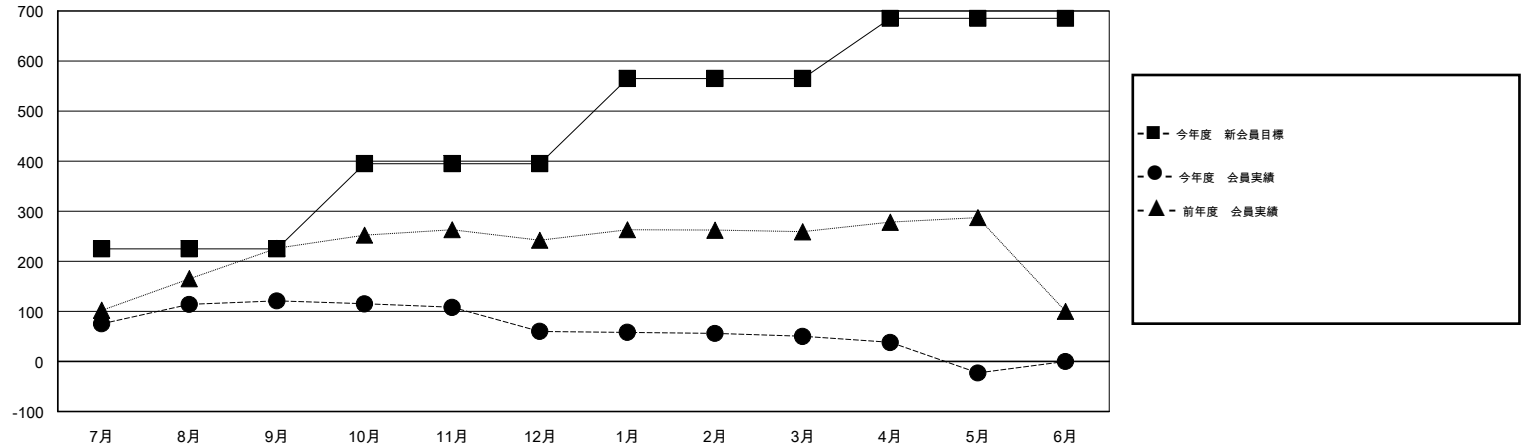

MONTHLY MEMBERSHIP PROGRESS REPORT

District 330 B

Results as of: 5/31/2016

GMT: Masayuki Kaneko

地域 JAPAN

GMT会則地域 5-Jap

クラブ				
結果 : 2015-2016				
四半期	新クラブ目標	新クラブ	解散クラブ	純増 / 減
7月/8月/9月	1	0	0	0
10月/11月/12月	1	0	0	0
1月/2月/3月	1	0	0	0
4月/5月/6月	1	0	0	0

名				
結果 : 2015-2016				
四半期	新会員目標	チャーターメン バー / 新会員	退会者	純増 / 減
7月/8月/9月	225	184	63	121
10月/11月/12月	170	41	102	-61
1月/2月/3月	170	60	70	-10
4月/5月/6月	120	17	90	-73

新クラブ目標及び実績累計

会員目標及び実績累計

解散クラブ: 0	117 CLUBS OF 166 一名以上の新会員を登録	男女別
		男性 3,952 (83.03%)
		女性 808 (16.97%)
退会者	健康診断データはこちら	家族会員 1,043
物故会員 35		世帯主 476
クラブ解散 0		世帯主以外 567
その他 290		
合計 325		